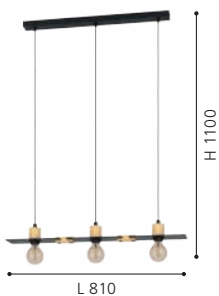

43752

43751

43753

43752 BRAMERTON

pendant light; steel, wood, black, brown
 Hängeleuchte; Stahl, Holz, schwarz, braun
 luminaire en suspension; acier, bois, noir, marron

L 810, B 120, H 1100

E27

3x 40W

9 002759 437527

43751 BRAMERTON

ceiling light; steel, wood, black, brown
 Deckenleuchte; Stahl, Holz, schwarz, braun
 plafonnier; acier, bois, noir, marron

L 810, B 120, H 100

E27

3x 40W

9 002759 437510

43753 BRAMERTON

wall light; steel, wood, black, brown
 Wandleuchte; Stahl, Holz, schwarz, braun
 applique; acier, bois, noir, marron

L 120, H 110, A 215

E27

1x 40W

9 002759 437534