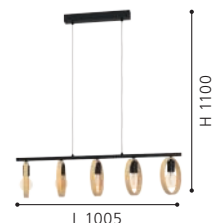

table light; steel, wood, black, brown / fabric, black
 Tischleuchte; Stahl, Holz, schwarz, braun / Textil, schwarz
 luminaire de table; acier, bois, noir, marron / tissu, noir

H 425, Ø 230, Base: Ø 150

E27 1x 40W

9 002759 435691

43552 IPSDEN

pendant light; steel, black / wood, brown
 Hängeleuchte; Stahl, schwarz / Holz, braun
 luminaire en suspension; acier, noir / bois, marron

L 1005, B 220, H 1100

E27 5x 40W