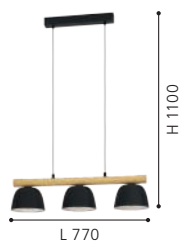

43739 SHERBURN

pendant light; steel, wood, black, brown
 Hängeleuchte; Stahl, Holz, schwarz, braun
 luminaire en suspension; acier, bois, noir, marron

L 770, B 200, H 1100

E27

3x 40W

9 002759 437398

43738 SHERBURN

ceiling light; steel, wood, black, brown
 Deckenleuchte; Stahl, Holz, schwarz, braun
 plafonnier; acier, bois, noir, marron

L 800, B 200, H 255

E27

3x 40W

9 002759 437381