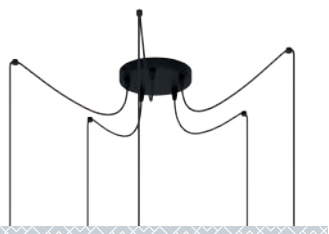

43378

43379

**DETAIL 43379**

The luminaire heads can be installed on the ceiling individually.  
 Die Leuchtenköpfe können individuell an die Decke montiert werden.  
 Les têtes de luminaires peuvent être montées individuellement au plafond.

**43378 PALMORLA**

pendant light; steel, wood, black, brown  
 Hängeleuchte; Stahl, Holz, schwarz, braun  
 luminaire en suspension; acier, bois, noir, marron

L 760, B 160, H 1100

**43379 PALMORLA**

pendant light; steel, wood, black, brown  
 Hängeleuchte; Stahl, Holz, schwarz, braun  
 luminaire en suspension; acier, bois, noir, marron

H 1300, Ø 845