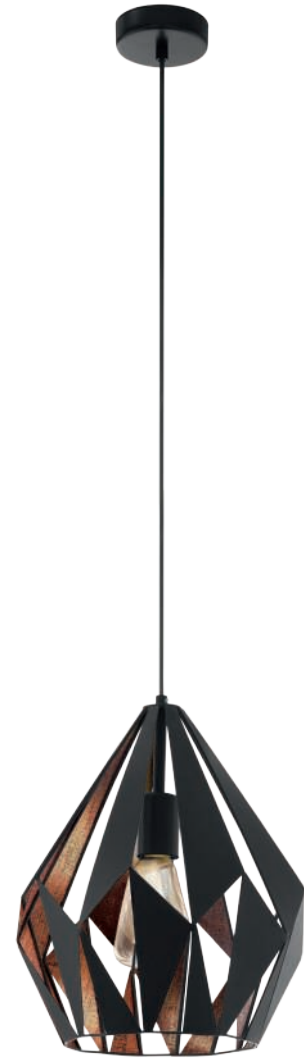

49997

49878

49254

49997 CARLTON 1

pendant light; steel, black, copper
Hängeleuchte; Stahl, schwarz, kupfer
luminaire en suspension; acier, noir, cuivre

H 1100, Ø 205

E27 1x 60W

9 002759 499976

49878 CARLTON 1

pendant light; steel, black, copper
Hängeleuchte; Stahl, schwarz, kupfer
luminaire en suspension; acier, noir, cuivre

H 1500, Ø 385

E27 1x 60W

9 002759 498788

49254 CARLTON 1

pendant light; steel, black, copper
Hängeleuchte; Stahl, schwarz, kupfer
luminaire en suspension; acier, noir, cuivre

H 1100, Ø 310

E27 1x 60W

9 002759 492540