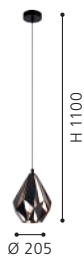

49997

49878

49254

49997 CARLTON 1

pendant light; steel, black, copper
Hängeleuchte; Stahl, schwarz, kupfer
luminaire en suspension; acier, noir, cuivre

H 1100, Ø 205

E27 1x 60W

9 002759 499976

49878 CARLTON 1

pendant light; steel, black, copper
Hängeleuchte; Stahl, schwarz, kupfer
luminaire en suspension; acier, noir, cuivre

H 1500, Ø 385

E27 1x 60W

9 002759 498788

49254 CARLTON 1

pendant light; steel, black, copper
Hängeleuchte; Stahl, schwarz, kupfer
luminaire en suspension; acier, noir, cuivre

H 1100, Ø 310

E27 1x 60W

9 002759 492540