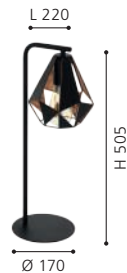

43057

43399

43058

43057 CARLTON 4

wall light; steel, black, copper color-antique
Wandleuchte; Stahl, schwarz, kupferfarben-antik
applique; acier, noir, aspect cuivre-antique

L 160, H 315, A 225

E27 1x 60W

9 002759 430573

43058 CARLTON 4

table light; steel, black, copper color-antique
Tischleuchte; Stahl, schwarz, kupferfarben-antik
luminaire de table; acier, noir, aspect cuivre-antique

L 220, B 160, H 505, Base: Ø 170

E27 1x 60W

9 002759 430580

43399 CARLTON 6

ceiling light; steel, black, copper
Deckenleuchte; Stahl, schwarz, kupfer
plafonnier; acier, noir, cuivre

H 235, Ø 470

E27 1x 60W

9 002759 433994