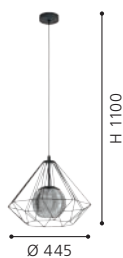

H 1100, Ø 445

E27

1x 40W

9 002759 434816

43482 VERNHAM

pendant light; steel, black / glass vaporized, black-transparent
 Hängeleuchte; Stahl, schwarz / Glas bedampft, schwarz-transparent
 luminaire en suspension; acier, noir / verre vaporisé, noir transparent

H 1100, Ø 325

E27

1x 40W

9 002759 434823

43483 VERNHAM

pendant light; steel, black / glass vaporized, black-transparent
 Hängeleuchte; Stahl, schwarz / Glas bedampft, schwarz-transparent
 luminaire en suspension; acier, noir / verre vaporisé, noir transparent