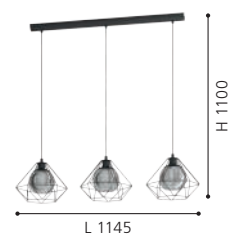

H 1100, Ø 445

E27

1x 40W

9 002759 434816

43482 VERNHAM

pendant light; steel, black / glass vaporized, black-transparent
 Hängeleuchte; Stahl, schwarz / Glas bedampft, schwarz-transparent
 luminaire en suspension; acier, noir / verre vaporisé, noir transparent

H 1100, Ø 325

E27

1x 40W

9 002759 434823

43483 VERNHAM

pendant light; steel, black / glass vaporized, black-transparent
 Hängeleuchte; Stahl, schwarz / Glas bedampft, schwarz-transparent
 luminaire en suspension; acier, noir / verre vaporisé, noir transparent

L 1145, B 325, H 1100

E27

3x 40W

9 002759 434830

L 1145