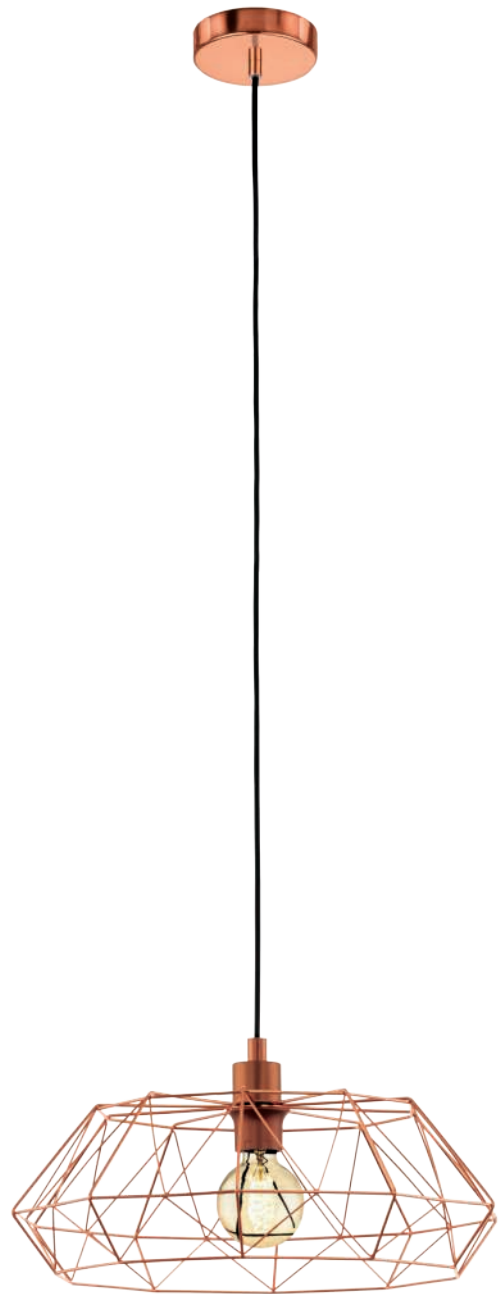

43004

49081

49488

43004 TARBES

ceiling light; steel, black
Deckenleuchte; Stahl, schwarz
plafonnier; acier, noir

H 275, Ø 325

E27

1x 60W

9 002759 430047

49081 TARBES

wall light; steel, black
Wandleuchte; Stahl, schwarz
applique; acier, noir

L 155, H 375, A 275

E27

1x 60W

9 002759 490812

49488 CARLTON 2

pendant light; steel, copper
Hängeleuchte; Stahl, kupfer
luminaire en suspension; acier, cuivre

H 1100, Ø 455

E27

1x 60W

9 002759 494889