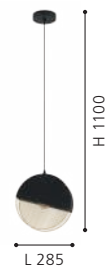

43811

43812

43813 MUMBLES

table light; steel, black, gold
Tischleuchte; Stahl, schwarz, gold
luminaire de table; acier, noir, or

L 280, B 90, H 285, Base: Ø 170

E27 1x 40W

9 002759 438135

43811 MUMBLES

pendant light; steel, black, gold
Hängeleuchte; Stahl, schwarz, gold
luminaire en suspension; acier, noir, or

L 285, B 90, H 1100

E27 1x 40W

9 002759 438111

43812 MUMBLES

pendant light; steel, black, gold
Hängeleuchte; Stahl, schwarz, gold
luminaire en suspension; acier, noir, or

L 860, B 90, H 1100

E27 2x 40W

9 002759 438128