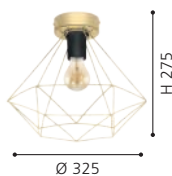

43678

43684

43685

43678 TARDES

ceiling light; steel, brushed brass
Deckenleuchte; Stahl, messing-gebürstet
plafonnier; acier, laiton brossé

H 275, Ø 325

E27

1x 60W

9 002759 436780

43684 TARDES

wall light; steel, brushed brass
Wandleuchte; Stahl, messing-gebürstet
applique; acier, laiton brossé

L 155, H 345, A 275

E27

1x 60W

9 002759 436841

43685 TARDES

table light; steel, brushed brass
Tischleuchte; Stahl, messing-gebürstet
luminaire de table; acier, laiton brossé

H 265, Ø 175

E27

1x 60W

9 002759 436858