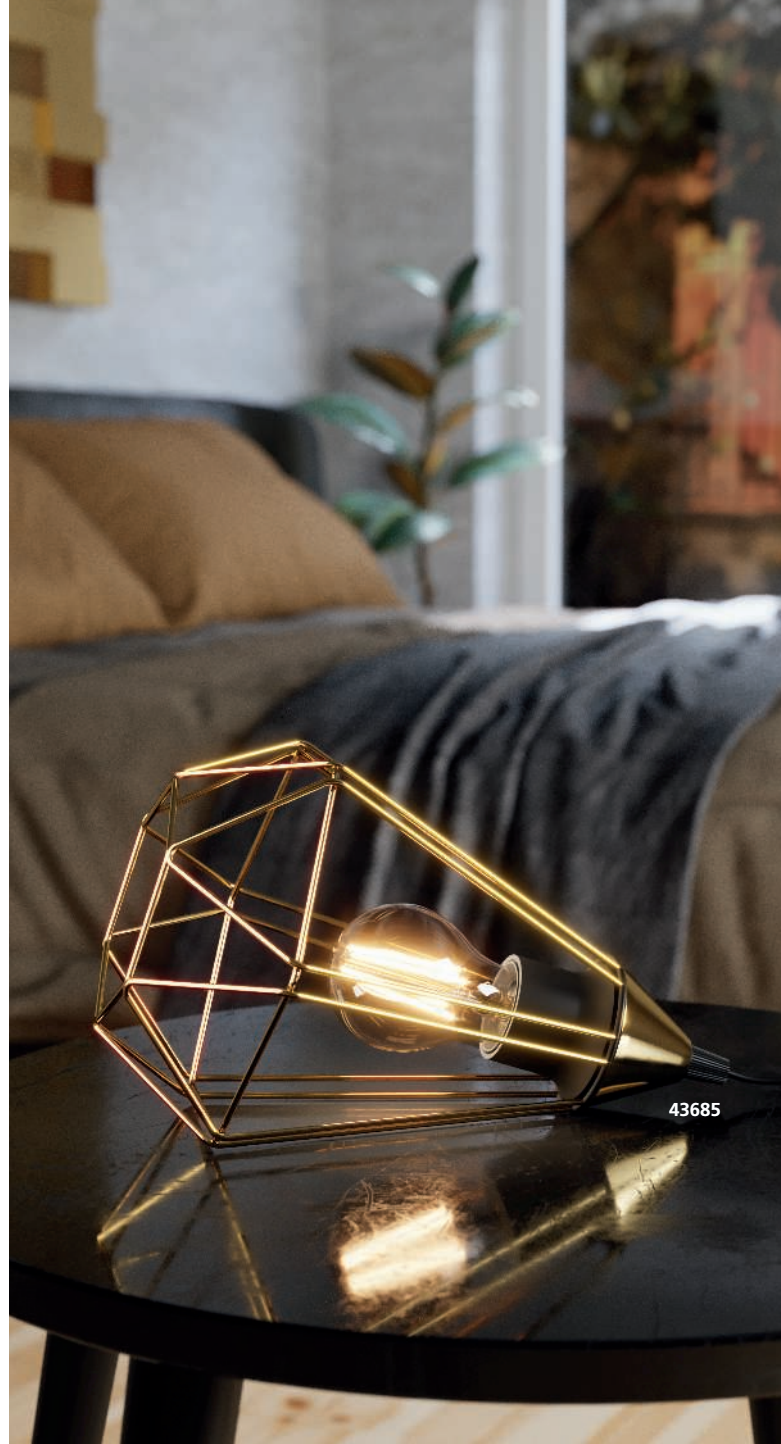

43678

43684

43685

43678 TARDES

ceiling light; steel, brushed brass
Deckenleuchte; Stahl, messing-gebürstet
plafonnier; acier, laiton brossé

H 275, Ø 325

E27

1x 60W

9 002759 436780

43684 TARDES

wall light; steel, brushed brass
Wandleuchte; Stahl, messing-gebürstet
applique; acier, laiton brossé

L 155, H 345, A 275

E27

1x 60W

9 002759 436841

43685 TARDES

table light; steel, brushed brass
Tischleuchte; Stahl, messing-gebürstet
luminaire de table; acier, laiton brossé

H 265, Ø 175

E27

1x 60W

9 002759 436858