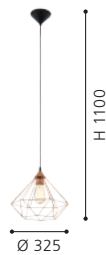

### 94194 TARDES

pendant light; plastic, black / steel, copper-coloured  
 Hängeleuchte; Kunststoff, schwarz / Stahl, kupferfarben  
 luminaire en suspension; plastique, noir / acier, cuivré

H 1100, Ø 325

### 94195 TARDES

pendant light; steel, black / steel, copper-coloured  
 Hängeleuchte; Stahl, schwarz / Stahl, kupferfarben  
 luminaire en suspension; acier, noir / acier, cuivré

L 790, B 175, H 1100

E27