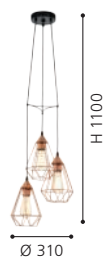

94196

94197

94193

94196 TARDES

pendant light; steel, black / steel, copper-coloured
Hängeleuchte; Stahl, schwarz / Stahl, kupferfarben
luminaire en suspension; acier, noir / acier, cuivré

H 1100, Ø 310

E27 3x 60W

9 002759 941963

94197 TARDES

table light; steel, black / steel, copper-coloured
Tischleuchte; Stahl, schwarz / Stahl, kupferfarben
luminaire de table; acier, noir / acier, cuivré

H 265, Ø 175

E27 1x 60W

9 002759 941970

94193 TARDES

pendant light; plastic, black / steel, copper-coloured
Hängeleuchte; Kunststoff, schwarz / Stahl, kupferfarben
luminaire en suspension; plastique, noir / acier, cuivré

H 1100, Ø 175

E27 1x 60W