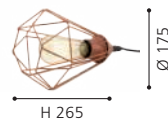

9 002759 941963

94197 TARDES

table light; steel, black / steel, copper-coloured
Tischleuchte; Stahl, schwarz / Stahl, kupferfarben
luminaire de table; acier, noir / acier, cuivré

H 265, Ø 175

E27 1x 60W

9 002759 941970

94193 TARDES

pendant light; plastic, black / steel, copper-coloured
Hängeleuchte; Kunststoff, schwarz / Stahl, kupferfarben
luminaire en suspension; plastique, noir / acier, cuivré

H 1100, Ø 175

E27 1x 60W