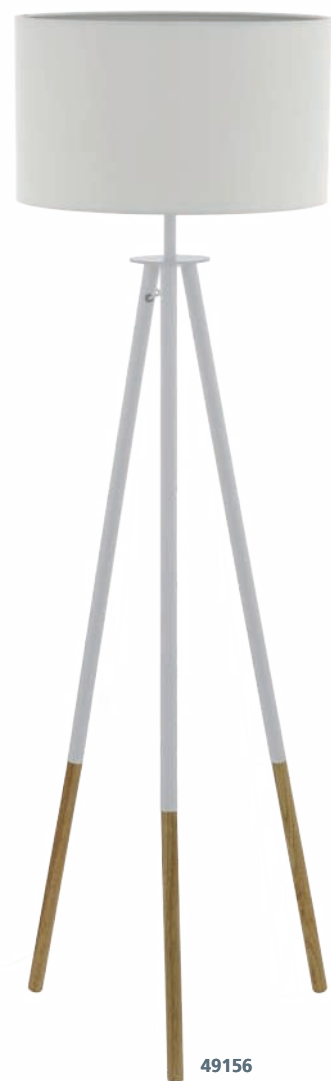

43141

49156

43141 GLASTONBURY

floor light; steel, black / fabric, white
 Stehleuchte; Stahl, schwarz / Textil, weiss
 lampadaire; acier, noir / tissu, blanc

H 1510, Ø 240, Base: Ø 300

E27 1x 60W

9 002759 431419

49156 BIDFORD

floor light; wood, steel, brown, white / fabric, white
 Stehleuchte; Holz, Stahl, braun, weiss / Textil, weiss
 lampadaire; bois, acier, marron, blanc / tissu, blanc

H 1540, Ø 460, Base: Ø 700

E27 1x 60W

9 002759 491567