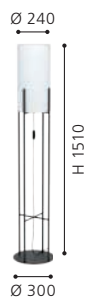

43141

49156

43141 GLASTONBURY

floor light; steel, black / fabric, white
 Stehleuchte; Stahl, schwarz / Textil, weiss
 lampadaire; acier, noir / tissu, blanc

H 1510, Ø 240, Base: Ø 300

E27 1x 60W

9 002759 431419

49156 BIDFORD

floor light; wood, steel, brown, white / fabric, white
 Stehleuchte; Holz, Stahl, braun, weiss / Textil, weiss
 lampadaire; bois, acier, marron, blanc / tissu, blanc

H 1540, Ø 460, Base: Ø 700