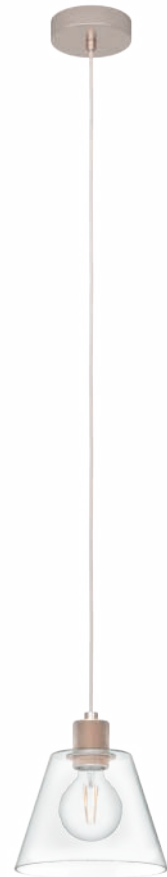

43633

43634

43631

43633 COPLEY

pendant light; steel, aluminium, gold-coloured / glass, clear
Hängeleuchte; Stahl, Alu, goldfarben / Glas, klar
luminaire en suspension; acier, aluminium, or / verre, transparent

H 1100, Ø 200

E27 1x 40W

9 002759 436339

43634 COPLEY

pendant light; steel, aluminium, gold-coloured / glass, clear
Hängeleuchte; Stahl, Alu, goldfarben / Glas, klar
luminaire en suspension; acier, aluminium, or / verre, transparent

L 900, B 200, H 1100

E27 3x 40W

9 002759 436346

43631 COPLEY

pendant light; steel, aluminium, rose gold / glass, clear
Hängeleuchte; Stahl, Alu, roségold / Glas, klar
luminaire en suspension; acier, aluminium, rose or / verre, transparent

H 1100, Ø 200

E27 1x 40W

9 002759 436315