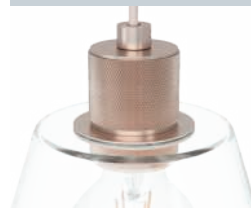

### 43632 COPLEY

pendant light; steel, aluminium, rose gold / glass, clear  
Hängeleuchte; Stahl, Alu, roségold / Glas, klar  
luminaire en suspension; acier, aluminium, rose or / verre,  
transparent

L 900, B 200, H 1100

#### DETAIL COPLEY

This luminaire has a special socket.  
Diese Leuchte verfügt über eine  
spezielle Fassung.  
Cette luminaire a une douille spéciale.