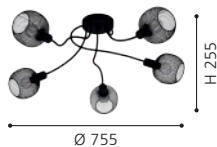

43374

43376

43377

43374 WRINGTON 1

ceiling light; steel, black
Deckenleuchte; Stahl, schwarz
plafonnier; acier, noir

H 255, Ø 755

E14 5x 40W

9 002759 433741

43376 WRINGTON 1

table light; steel, black
Tischleuchte; Stahl, schwarz
luminaire de table; acier, noir

L 305, B 195, H 405, Base: Ø 145

E14 2x 40W

9 002759 433765

43377 WRINGTON 1

floor light; steel, black
Stehleuchte; Stahl, schwarz
lampadaire; acier, noir

L 340, B 305, H 1495, Base: Ø 230

E14 3x 40W

9 002759 433772