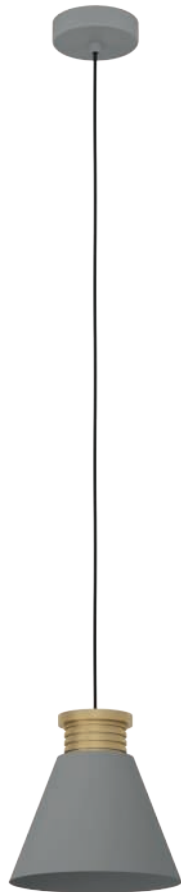

43841

43838

43839

### 43841 TWICKEN

table light; steel, grey, gold  
Tischleuchte; Stahl, grau, gold  
luminaire de table; acier, gris, or

L 155, B 150, H 195, Base: B 155

E27 1x 28W

9 002759 438418

### 43838 TWICKEN

pendant light; steel, grey, gold  
Hängeleuchte; Stahl, grau, gold  
luminaire en suspension; acier, gris, or

H 1100, Ø 220

E27 1x 40W

9 002759 438388

### 43839 TWICKEN

pendant light; steel, grey, gold  
Hängeleuchte; Stahl, grau, gold  
luminaire en suspension; acier, gris, or

L 920, B 220, H 1100

E27 3x 40W

9 002759 438395