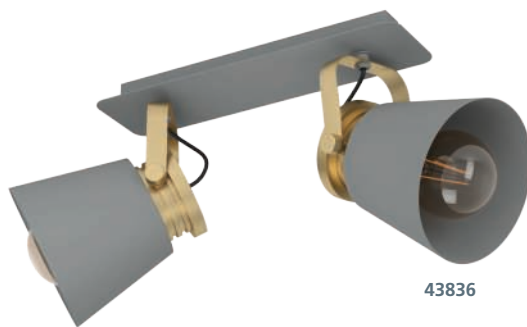

43835

43836

43837

43835 TWICKEN

spot; steel, grey, gold
Spot; Stahl, grau, gold
spot; acier, gris, or

L 180, B 150, H 200

E27

1x 28W

9 002759 438357

L 180

H 200

43836 TWICKEN

spot; steel, grey, gold
Spot; Stahl, grau, gold
spot; acier, gris, or

L 370, B 205, H 175

E27

2x 40W

9 002759 438364

L 370

H 175

43837 TWICKEN

spot; steel, grey, gold
Spot; Stahl, grau, gold
spot; acier, gris, or

L 590, B 205, H 175

E27

3x 40W