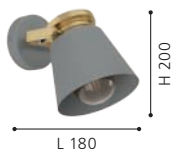

43835

43836

43837

43835 TWICKEN

spot; steel, grey, gold
Spot; Stahl, grau, gold
spot; acier, gris, or

L 180, B 150, H 200

E27

1x 28W

9 002759 438357

L 180

H 200

43836 TWICKEN

spot; steel, grey, gold
Spot; Stahl, grau, gold
spot; acier, gris, or

L 370, B 205, H 175

E27

2x 40W

9 002759 438364

L 370

H 175

43837 TWICKEN

spot; steel, grey, gold
Spot; Stahl, grau, gold
spot; acier, gris, or

L 590, B 205, H 175

E27

3x 40W