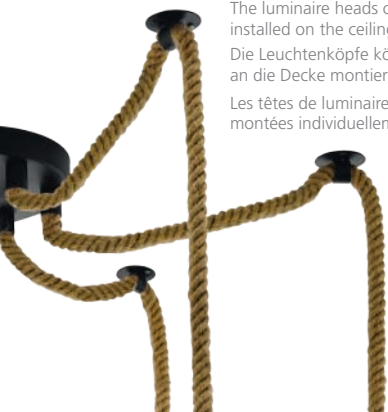

#### DETAIL 43195

The luminaire heads can be installed on the ceiling individually.  
Die Leuchtenköpfe können individuell an die Decke montiert werden.

Les têtes de luminaires peuvent être montées individuellement au plafond.

#### 43195 RAMPSIDE

pendant light; steel, black  
Hängeleuchte; Stahl, schwarz  
luminaire en suspension; acier, noir

H 1590, Ø 180

E27 6x 28W

9 002759 431952

#### 43197 RAMPSIDE

wall light; steel, wood, black, brown  
Wandleuchte; Stahl, Holz, schwarz, braun  
applique; acier, bois, noir, marron

L 80, H 300, A 135

E27 1x 28W

9 002759 431976

#### 43256 RAMPSIDE

pendant light; steel, black  
Hängeleuchte; Stahl, schwarz  
luminaire en suspension; acier, noir

H 1380, Ø 110

E27 1x 28W

9 002759 432560