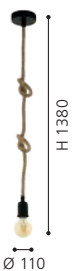

#### 43195 RAMPSIDE

pendant light; steel, black  
Hängeleuchte; Stahl, schwarz  
luminaire en suspension; acier, noir

H 1590, Ø 180

E27 6x 28W

9 002759 431952

#### 43197 RAMPSIDE

wall light; steel, wood, black, brown  
Wandleuchte; Stahl, Holz, schwarz, braun  
applique; acier, bois, noir, marron

L 80, H 300, A 135

E27 1x 28W

9 002759 431976

#### 43256 RAMPSIDE

pendant light; steel, black  
Hängeleuchte; Stahl, schwarz  
luminaire en suspension; acier, noir

H 1380, Ø 110

E27 1x 28W

9 002759 432560