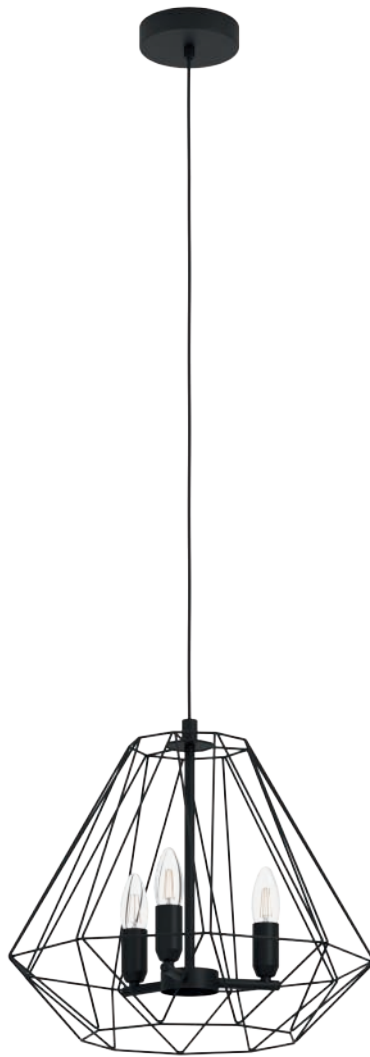

43328

43845

43364

43328 COTTINGHAM

pendant light; steel, black
Hängeleuchte; Stahl, schwarz
luminaire en suspension; acier, noir

H 1100, Ø 370

E27 1x 40W

9 002759 433284

43845 TARLE

pendant light; steel, black
Hängeleuchte; Stahl, schwarz
luminaire en suspension; acier, noir

H 1100, Ø 445

E14 3x 40W

9 002759 438456

43364 PADSTOW

pendant light; steel, wood, black, natural
Hängeleuchte; Stahl, Holz, schwarz, natur
luminaire en suspension; acier, bois, noir, naturel

H 1100, Ø 455

E27 1x 60W

9 002759 433642