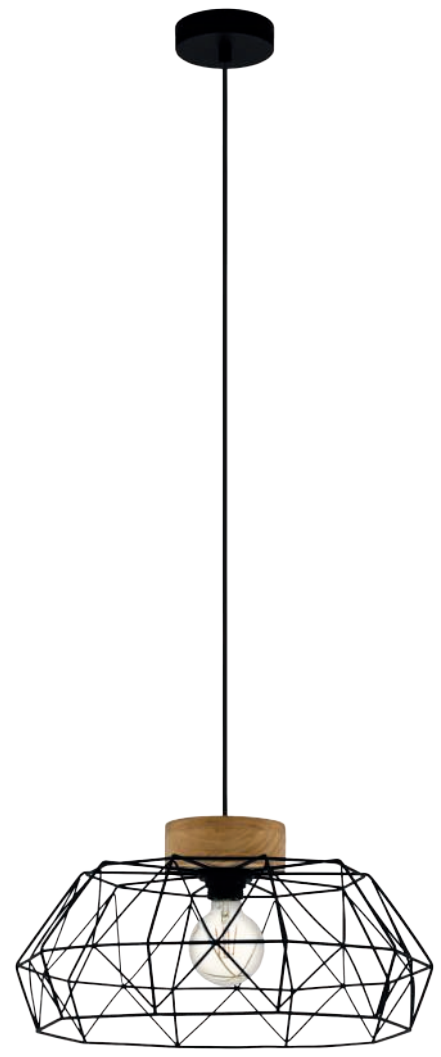

43328

43845

43364

43328 COTTINGHAM

pendant light; steel, black
Hängeleuchte; Stahl, schwarz
luminaire en suspension; acier, noir

H 1100, Ø 370

E27 1x 40W

9 002759 433284

43845 TARLE

pendant light; steel, black
Hängeleuchte; Stahl, schwarz
luminaire en suspension; acier, noir

H 1100, Ø 445

E14 3x 40W

9 002759 438456

43364 PADSTOW

pendant light; steel, wood, black, natural
Hängeleuchte; Stahl, Holz, schwarz, natur
luminaire en suspension; acier, bois, noir, naturel

H 1100, Ø 455

E27 1x 60W

9 002759 433642