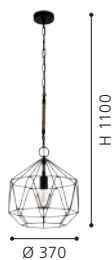

43328

43845

43364

43328 COTTINGHAM

pendant light; steel, black
Hängeleuchte; Stahl, schwarz
luminaire en suspension; acier, noir

H 1100, Ø 370

E27 1x 40W

9 002759 433284

43845 TARLE

pendant light; steel, black
Hängeleuchte; Stahl, schwarz
luminaire en suspension; acier, noir

H 1100, Ø 445

E14 3x 40W

9 002759 438456

43364 PADSTOW

pendant light; steel, wood, black, natural
Hängeleuchte; Stahl, Holz, schwarz, natur
luminaire en suspension; acier, bois, noir, naturel

H 1100, Ø 455

E27 1x 60W

9 002759 433642