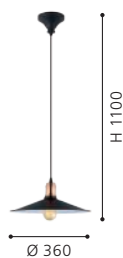

49452

43389

49452 BRIDPORT

pendant light; steel, black, copper
 Hängeleuchte; Stahl, schwarz, kupfer
 luminaire en suspension; acier, noir, cuivre

H 1100, Ø 360

E27

1x 60W

9 002759 494520

43389 LATCHELY

floor light; steel, black
 Stehleuchte; Stahl, schwarz
 lampadaire; acier, noir

H 720, Ø 275

GU10

1x 4,6W

warm
 WHITE
 1x
 400lm

9 002759 433895