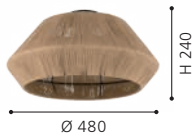

43785

43786

43784

43784 ALDERNEY

ceiling light; steel, black / textile thread, natural
Deckenleuchte; Stahl, schwarz / Textilfaden, natur
plafonnier; acier, noir / fil textile, nature

H 240, Ø 480

E27

1x 40W

9 002759 437848

43785 ALDERNEY

pendant light; steel, black / textile thread, natural
Hängeleuchte; Stahl, schwarz / Textilfaden, natur
luminaire en suspension; acier, noir / fil textile, nature

H 1100, Ø 300