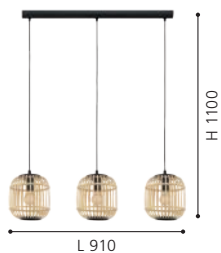

43217

43219

43217 BORDESLEY

pendant light; steel, black / wood, natural
 Hängeleuchte; Stahl, schwarz / Holz, natur
 luminaire en suspension; acier, noir / bois, nature

L 910, B 210, H 1100

E27

3x 28W

9 002759 432171

43219 BORDESLEY

floor light; steel, black / wood, natural
 Stehleuchte; Stahl, schwarz / Holz, natur
 lampadaire; acier, noir / bois, nature

H 1390, Ø 350, Base: Ø 820

E27

1x 28W

9 002759 432195