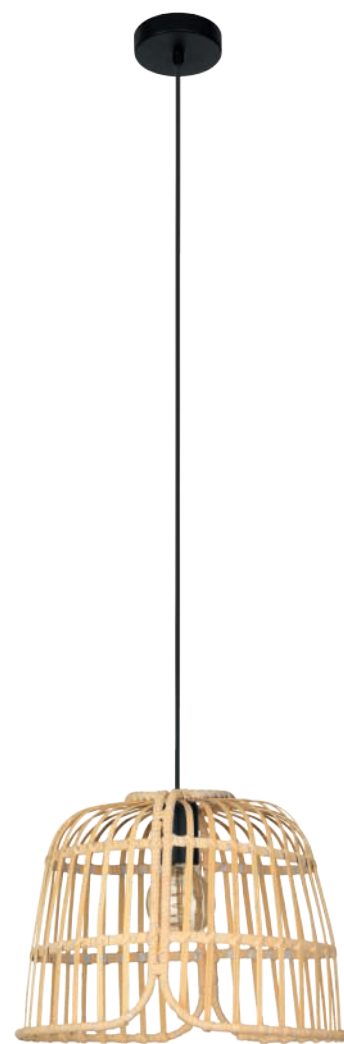

43872

43873

### 43872 GLYNEATH

ceiling light; steel, black / wood, natural  
Deckenleuchte; Stahl, schwarz / Holz, natur  
plafonnier; acier, noir / bois, nature

H 205, Ø 375

E27

1x 40W

9 002759 438722

### 43873 GLYNEATH

pendant light; steel, black / wood, natural  
Hängeleuchte; Stahl, schwarz / Holz, natur  
luminaire en suspension; acier, noir / bois, nature

H 1100, Ø 375

E27

1x 40W

9 002759 438739