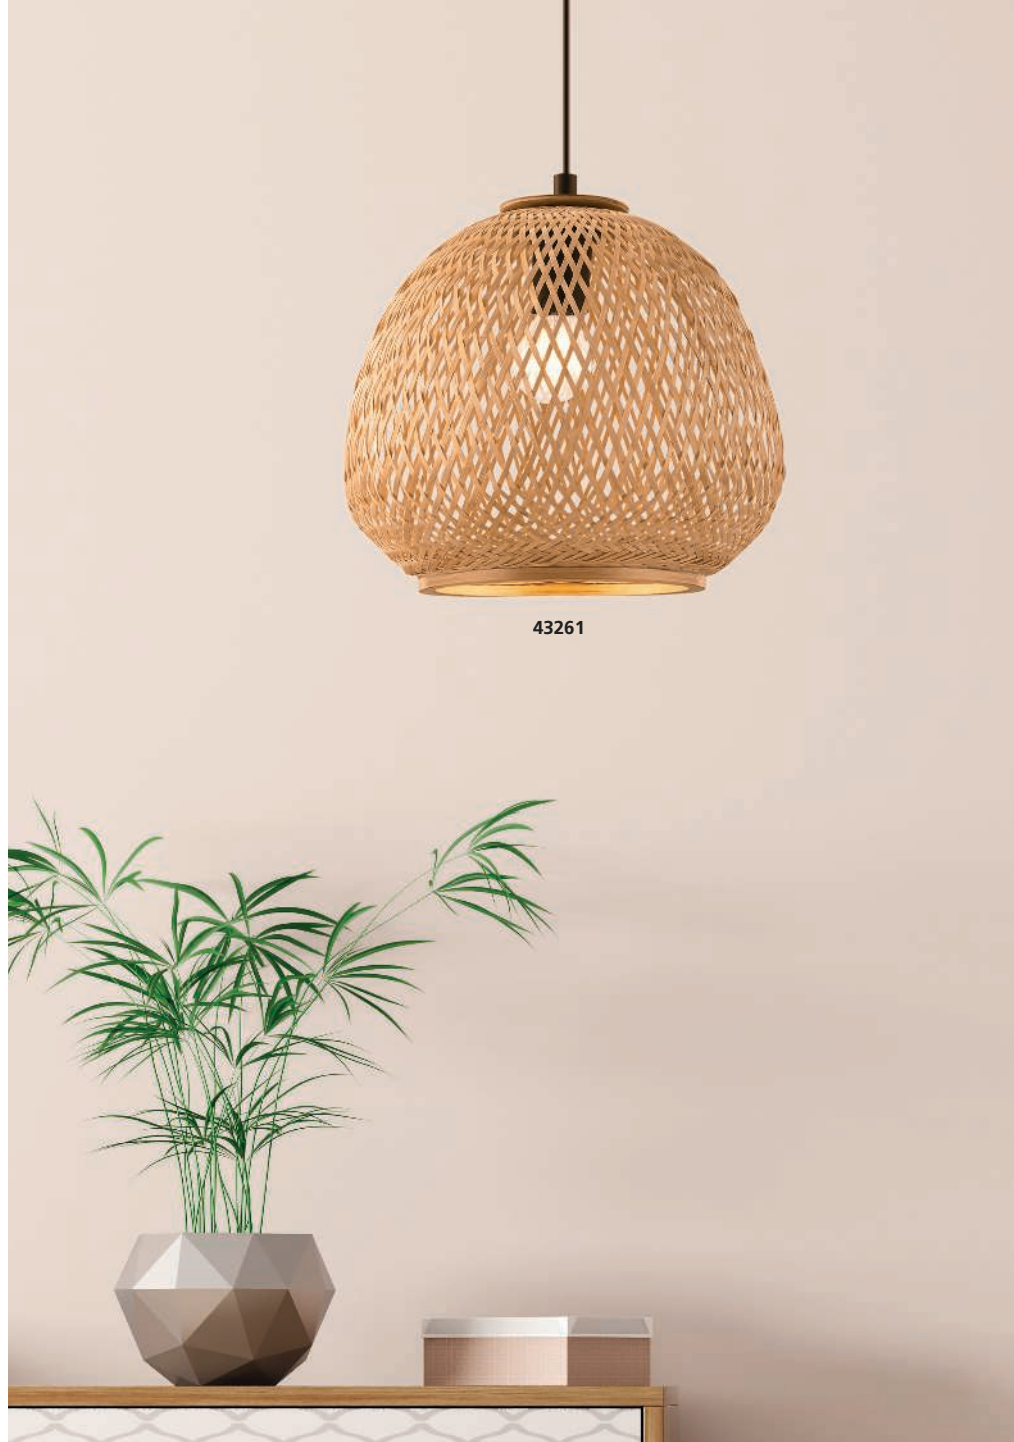

43264

43261

43264 DEMBLEBY

floor light; steel, black / wood, natural
 Stehleuchte; Stahl, schwarz / Holz, natur
 lampadaire; acier, noir / bois, nature

H 1500, Ø 320, Base: Ø 275

E27

1x 40W

Ø 320

H 1500

Ø 275

9 002759 432645

43261 DEMBLEBY

pendant light; steel, black / wood, natural
 Hängeleuchte; Stahl, schwarz / Holz, natur
 luminaire en suspension; acier, noir / bois, nature

H 1100, Ø 320

E27

1x 40W

H 1100

Ø 320

9 002759 432614