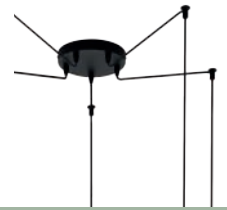

43255

43251

DETAIL 43255

The luminaire heads can be installed on the ceiling individually.
Die Leuchtenköpfe können individuell an die Decke montiert werden.
Les têtes de luminaires peuvent être montées individuellement au plafond.

43255 CLAVERDON

pendant light; steel, black / wood, natural
Hängeleuchte; Stahl, schwarz / Holz, natur
luminaire en suspension; acier, noir / bois, nature

H 2000, Ø 180

E27

5x 40W

9 002759 432553

H 2000

43251 CLAVERDON

ceiling light; steel, black / wood, natural
Deckenleuchte; Stahl, schwarz / Holz, natur
plafonnier; acier, noir / bois, nature

H 245, Ø 370

E27

1x 40W

9 002759 432515

H 245

Ø 370