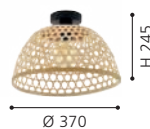

43255 CLAVERDON

pendant light; steel, black / wood, natural
Hängeleuchte; Stahl, schwarz / Holz, natur
luminaire en suspension; acier, noir / bois, nature

H 2000, Ø 180

E27

5x 40W

9 002759 432553

H 2000

43251 CLAVERDON

ceiling light; steel, black / wood, natural
Deckenleuchte; Stahl, schwarz / Holz, natur
plafonnier; acier, noir / bois, nature

H 245, Ø 370

E27

1x 40W

9 002759 432515

H 245

Ø 370