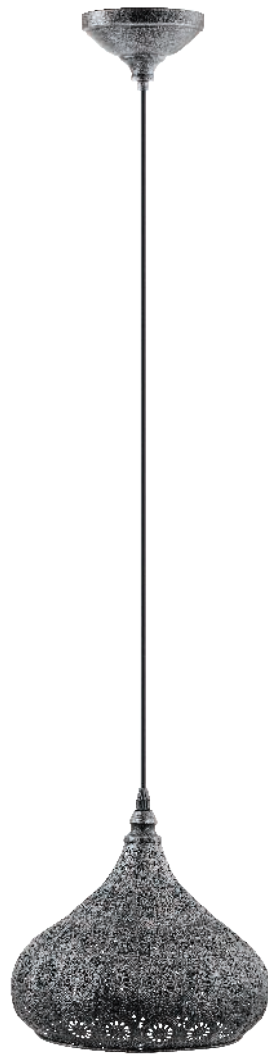

49768

49714

49717

49768 MELILLA

pendant light; steel, gold
Hängeleuchte; Stahl, gold
luminaire en suspension; acier, or

H 1100, Ø 330

E27

1x 60W

9 002759 497682

49714 MELILLA

pendant light; steel, silver-antique
Hängeleuchte; Stahl, silber-antik
luminaire en suspension; acier, argent antique

H 1100, Ø 285

E27

1x 60W

9 002759 497149

49717 TALBOT 2

pendant light; steel, white-antique
Hängeleuchte; Stahl, weiss-antik
luminaire en suspension; acier, blanc antique

H 1100, Ø 295

E27

1x 60W

9 002759 497170