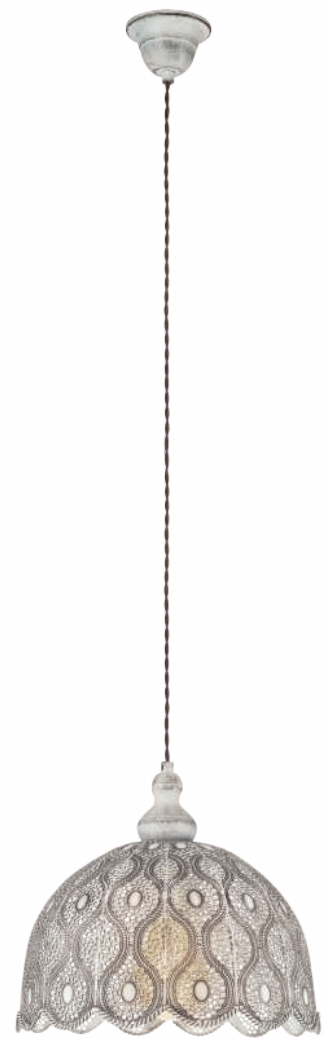

49768

49714

49717

49768 MELILLA

pendant light; steel, gold
Hängeleuchte; Stahl, gold
luminaire en suspension; acier, or

H 1100, Ø 330

E27

1x 60W

9 002759 497682

49714 MELILLA

pendant light; steel, silver-antique
Hängeleuchte; Stahl, silber-antik
luminaire en suspension; acier, argent antique

H 1100, Ø 285

E27

1x 60W

9 002759 497149

49717 TALBOT 2

pendant light; steel, white-antique
Hängeleuchte; Stahl, weiss-antik
luminaire en suspension; acier, blanc antique

H 1100, Ø 295

E27

1x 60W

9 002759 497170