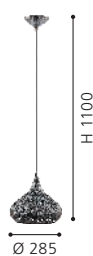

49768

49714

49717

49768 MELILLA

pendant light; steel, gold
Hängeleuchte; Stahl, gold
luminaire en suspension; acier, or

H 1100, Ø 330

E27

1x 60W

9 002759 497682

49714 MELILLA

pendant light; steel, silver-antique
Hängeleuchte; Stahl, silber-antik
luminaire en suspension; acier, argent antique

H 1100, Ø 285

E27

1x 60W

9 002759 497149

49717 TALBOT 2

pendant light; steel, white-antique
Hängeleuchte; Stahl, weiss-antik
luminaire en suspension; acier, blanc antique

H 1100, Ø 295

E27

1x 60W

9 002759 497170