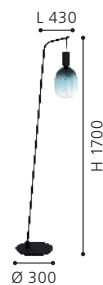

DESIGN
HIGHLIGHT
DETAIL

43758 CRANLEY

floor light; steel, black
Stehleuchte; Stahl, schwarz
lampadaire; acier, noir

L 430, B 60, H 1700, Base: Ø 300

E27

1x 40W

9 002759 437589

43758