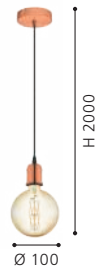

32522

32539

32531

32522 YORTH

pendant light; steel, satin nickel
Hängeleuchte; Stahl, nickel-matt
luminaire en suspension; acier, nickel mat

H 2000, Ø 100

E27

1x 60W

9 002759 325220

32539 YORTH

pendant light; steel, brushed copper
Hängeleuchte; Stahl, kupfer-gebürstet
luminaire en suspension; acier, cuivre brossé

H 2000, Ø 100

E27

1x 60W

9 002759 325398

32531 YORTH

pendant light; steel, grey
Hängeleuchte; Stahl, grau
luminaire en suspension; acier, gris

H 2000, Ø 110

E27

1x 60W

9 002759 325312