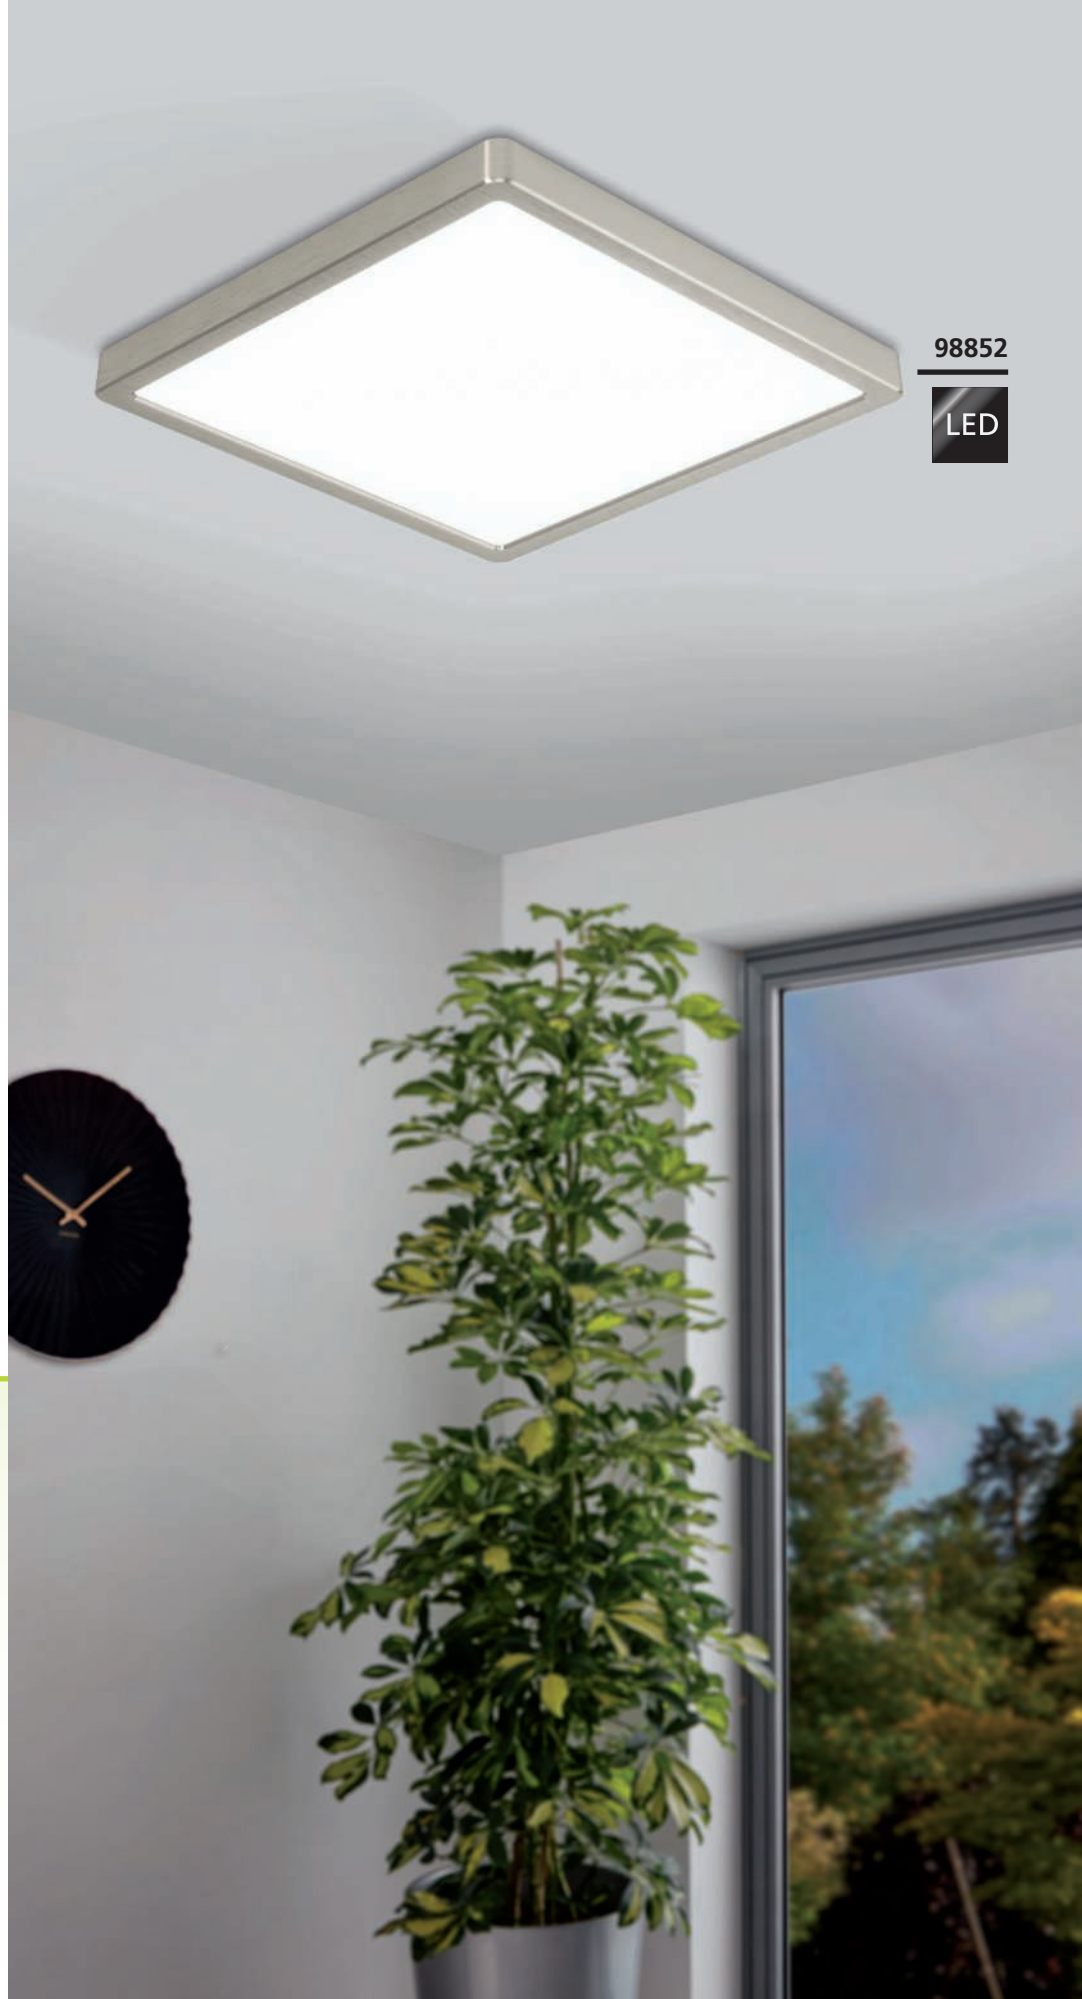

98852 FUEVA-Z

surface-mounted light; aluminium, satin nickel / plastic, white
Aufbauleuchte; Alu, nickel-matt / Kunststoff, weiss
luminaire en saillie; aluminium, nickel mat / plastique, blanc

L 285, B 285, H 28