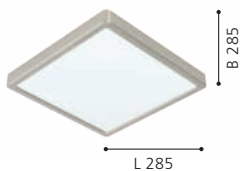

98852 FUEVA-Z

surface-mounted light; aluminium, satin nickel / plastic, white
Aufbauleuchte; Alu, nickel-matt / Kunststoff, weiss
luminaire en saillie; aluminium, nickel mat / plastique, blanc

L 285, B 285, H 28