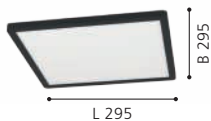

H 25, Ø 420

16,5W

2200lm

Remote,
App

9 008606 225538

9 008606 225545

9 008606 225521