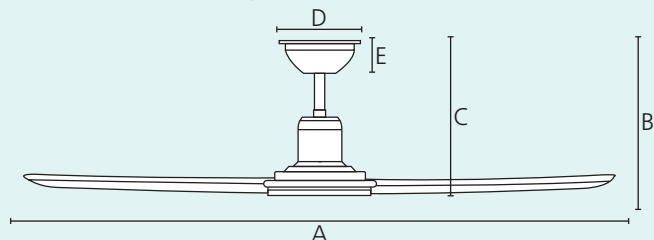

LAGOS 52

Ø 52" / 1.320 mm

5
YEAR
WARRANTY

35026

Housing / Gehäuse / Boîtier

steel, black matt / Stahl, schwarz-matt / acier, noir mat

Blades / Flügel / Pales

ABS, red brown wood optics / ABS, rotbraun Holzoptik / ABS, bordeaux

included
inklusive
inclus

23.98 W

12876
m³/h

5 speed 0,5h
1h 2h 4h 8h

13°

Dimensions / Abmessungen / Dimensions

	mm	inch
A	1.320	52"
B	450	17,7"
C	313	12,32"
D	168	6,61"
E	74	2,91"

Energie Information / Energie Informationen / Information d'énergie