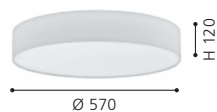

### 97779 ROMAO

ceiling light; steel, white / fabric linen, plastic, grey, white  
Deckenleuchte; Stahl, weiss / Textil Leinen, Kunststoff, grau,  
weiss  
plafonnier; acier, blanc / tissu de lin, plastique, gris, blanc

H 120, Ø 570

36W

4300lm

Remote

9 002759 977771

9 002759 977825

9 002759 977795