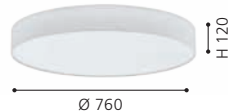

### 97779 ROMAO

ceiling light; steel, white / fabric linen, plastic, grey, white  
Deckenleuchte; Stahl, weiss / Textil Leinen, Kunststoff, grau,  
weiss  
plafonnier; acier, blanc / tissu de lin, plastique, gris, blanc

H 120, Ø 570

36W

4300lm

Remote

9 002759 977771

9 002759 977825

9 002759 977795