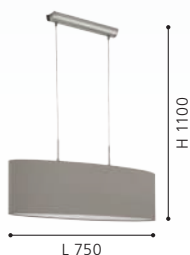

31581

31572

31581 PASTERI

pendant light; steel, satin nickel / fabric, taupe
 Hängeleuchte; Stahl, nickel-matt / Textil, taupe
 luminaire en suspension; acier, nickel mat / tissu, taupe

L 750, B 220, H 1100

E27 2x 60W

31572 PASTERI

pendant light; steel, satin nickel / fabric, taupe
 Hängeleuchte; Stahl, nickel-matt / Textil, taupe
 luminaire en suspension; acier, nickel mat / tissu, taupe

H 1100, Ø 380

E27 1x 60W

31589 PASTERI

ceiling light; plastic, steel, white / fabric, taupe
 Deckenleuchte; Kunststoff, Stahl, weiss / Textil, taupe
 plafonnier; plastique, acier, blanc / tissu, taupe

H 90, Ø 320

LED 3x 11W
 warm WHITE 3x 950lm