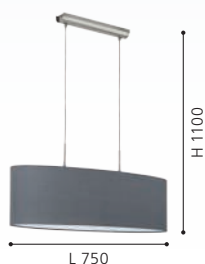

31582

31592

LED

31586

31582 PASTERI

pendant light; steel, satin nickel / fabric, grey
 Hängeleuchte; Stahl, nickel-matt / Textil, grau
 luminaire en suspension; acier, nickel mat / tissu, gris

L 750, B 220, H 1100

E27 2x 60W

9 002759 315825

31586 PASTERI

pendant light; steel, satin nickel / fabric, grey
 Hängeleuchte; Stahl, nickel-matt / Textil, grau
 luminaire en suspension; acier, nickel mat / tissu, gris

L 1000, B 280, H 1100

E27 2x 60W

9 002759 315863

31592 PASTERI

ceiling light; plastic, steel, white / fabric, grey
 Deckenleuchte; Kunststoff, Stahl, weiss / Textil, grau
 plafonnier; plastique, acier, blanc / tissu, gris

H 90, Ø 320