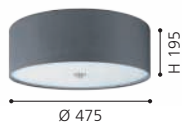

94921 PASTERI

ceiling light; steel, satin nickel / fabric, glass, grey
Deckenleuchte; Stahl, nickel-matt / Textil, Glas, grau
plafonnier; acier, nickel mat / tissu, verre, gris

H 195, Ø 475

31577 PASTERI

pendant light; steel, satin nickel / fabric, grey
Hängeleuchte; Stahl, nickel-matt / Textil, grau
luminaire en suspension; acier, nickel mat / tissu, gris

H 1100, Ø 530

31573 PASTERI

pendant light; steel, satin nickel / fabric, grey
Hängeleuchte; Stahl, nickel-matt / Textil, grau
luminaire en suspension; acier, nickel mat / tissu, gris

H 1100, Ø 380