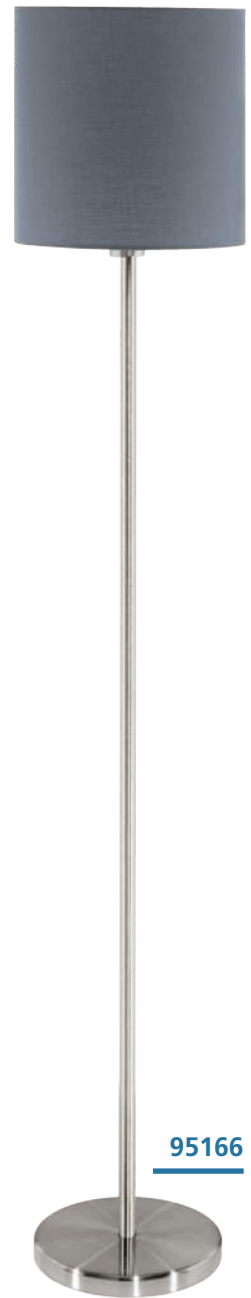

95119

95119

These luminaires can be switched on and off by touching the specially designed "Touch Me" part of the fixture.

Diese Leuchten können ein- und ausgeschaltet werden, indem man sie an den dafür vorgesehenen "Touch Me" Bereichen berührt.

Ces luminaires peuvent être éteints et allumés simplement en touchant la partie spécialement conçue pour "Touch Me" du luminaire.

31596

95166

95119 PASTERI

table light; steel, satin nickel / fabric, grey
Tischleuchte; Stahl, nickel-matt / Textil, grau
luminaire de table; acier, nickel mat / tissu, gris

H 255, Ø 120

E27 1x 40W

9 002759 951191

31596 PASTERI

table light; steel, satin nickel / fabric, grey
Tischleuchte; Stahl, nickel-matt / Textil, grau
luminaire de table; acier, nickel mat / tissu, gris

H 400, Ø 180

E27 1x 60W

9 002759 315962

95166 PASTERI

floor light; steel, satin nickel / fabric, grey
Stehleuchte; Stahl, nickel-matt / Textil, grau
lampadaire; acier, nickel mat / tissu, gris

H 1575, Ø 280, Base: Ø 230