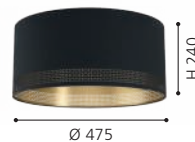

DESIGN
HIGHLIGHT
DETAIL

99273 ESTEPERRA

pendant light; steel, black / fabric, black, gold
Hängeleuchte; Stahl, schwarz / Textil, schwarz, gold
luminaire en suspension; acier, noir / tissu, noir, or

H 1100, Ø 380

E27

1x 40W

9 002759 992736

99272 ESTEPERRA

ceiling light; steel, black / fabric, black, gold
Deckenleuchte; Stahl, schwarz / Textil, schwarz, gold
plafonnier; acier, noir / tissu, noir, or

H 240, Ø 475

E27

1x 40W

9 002759 992729

99274 ESTEPERRA

pendant light; steel, black / fabric, black, gold
Hängeleuchte; Stahl, schwarz / Textil, schwarz, gold
luminaire en suspension; acier, noir / tissu, noir, or

H 1100, Ø 530