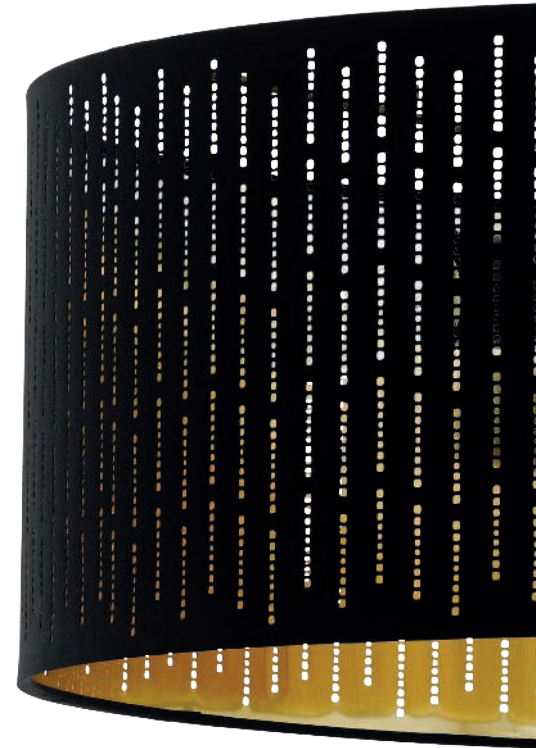

98311

98314

98313 VARILLAS

pendant light; steel, black / fabric with cut-outs, black, gold
Hängeleuchte; Stahl, schwarz / Textil mit Ausstanzungen, schwarz, gold

luminaire en suspension; acier, noir / tissu avec découpes, noir, or

H 1100, Ø 530

E27 3x 40W

9 002759 983130

98311 VARILLAS

ceiling light; steel, black / fabric with cut-outs, black, gold
Deckenleuchte; Stahl, schwarz / Textil mit Ausstanzungen, schwarz, gold

plafonnier; acier, noir / tissu avec découpes, noir, or

H 240, Ø 475

E27 1x 40W

9 002759 983116

98314 VARILLAS

table light; steel, black / fabric with cut-outs, black, gold
Tischleuchte; Stahl, schwarz / Textil mit Ausstanzungen, schwarz, gold

luminaire de table; acier, noir / tissu avec découpes, noir, or

H 255, Ø 120

E27 1x 40W

9 002759 983147