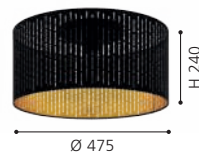

H 1100, Ø 530

E27 3x 40W

9 002759 983130

98311 VARILLAS

ceiling light; steel, black / fabric with cut-outs, black, gold
Deckenleuchte; Stahl, schwarz / Textil mit Ausstanzungen, schwarz, gold

plafonnier; acier, noir / tissu avec découpes, noir, or

H 240, Ø 475

E27 1x 40W

9 002759 983116

98314 VARILLAS

table light; steel, black / fabric with cut-outs, black, gold
Tischleuchte; Stahl, schwarz / Textil mit Ausstanzungen, schwarz, gold

luminaire de table; acier, noir / tissu avec découpes, noir, or