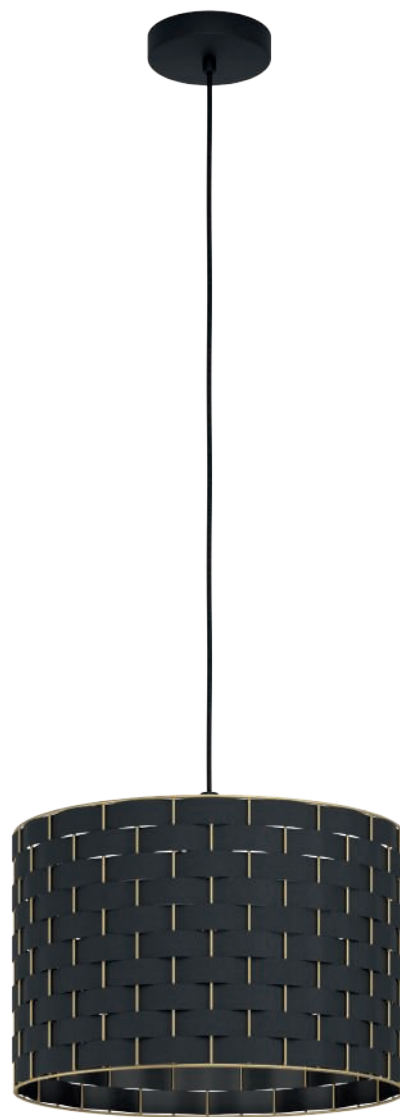

99524

99613 MARASALES

pendant light; steel, black / fabric, black, brass
Hängeleuchte; Stahl, schwarz / Textil, schwarz, messing
luminaire en suspension; acier, noir / tissu, noir, laiton

L 780, B 220, H 1100

E27 2x 40W

9 002759 996130