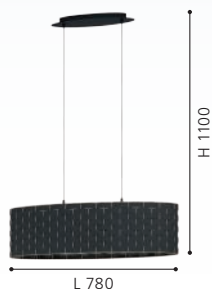

### 99613 MARASALES

pendant light; steel, black / fabric, black, brass  
 Hängeleuchte; Stahl, schwarz / Textil, schwarz, messing  
 luminaire en suspension; acier, noir / tissu, noir, laiton

L 780, B 220, H 1100

### 99524 MARASALES

pendant light; steel, black / fabric, black, brass  
 Hängeleuchte; Stahl, schwarz / Textil, schwarz, messing  
 luminaire en suspension; acier, noir / tissu, noir, laiton

H 1100, Ø 380