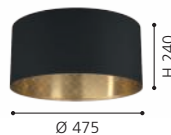

H 1100, Ø 380

E27

1x 40W

9 008606 235384

900144 ZARAGOZA

ceiling light; steel, black / fabric with decor, black, gold
Deckenleuchte; Stahl, schwarz / Textil mit Dekor, schwarz, gold
plafonnier; acier, noir / tissu avec décor, noir, or

H 240, Ø 475

E27

1x 40W

9 008606 235377

900146 ZARAGOZA

pendant light; steel, black / fabric with decor, black, gold
Hängeleuchte; Stahl, schwarz / Textil mit Dekor, schwarz, gold
luminaire en suspension; acier, noir / tissu avec décor, noir, or