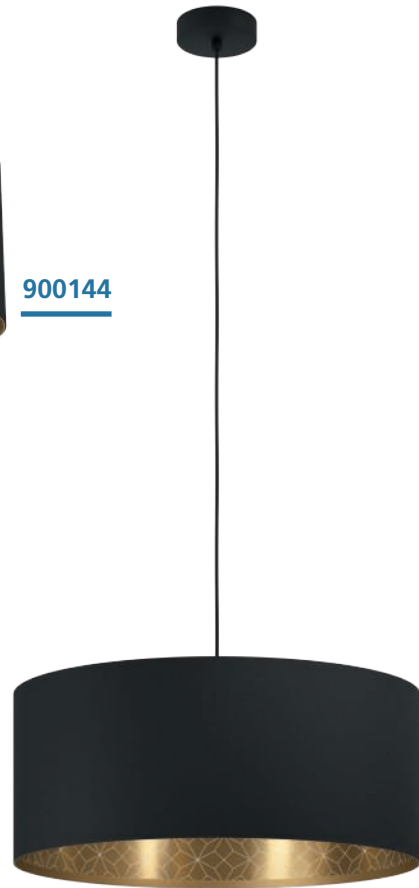

900145

900144

900146

900145 ZARAGOZA

pendant light; steel, black / fabric with decor, black, gold
Hängeleuchte; Stahl, schwarz / Textil mit Dekor, schwarz, gold
luminaire en suspension; acier, noir / tissu avec décor, noir, or

H 1100, Ø 380

E27

1x 40W

9 008606 235384

900144 ZARAGOZA

ceiling light; steel, black / fabric with decor, black, gold
Deckenleuchte; Stahl, schwarz / Textil mit Dekor, schwarz, gold
plafonnier; acier, noir / tissu avec décor, noir, or

H 240, Ø 475

E27

1x 40W

9 008606 235377

900146 ZARAGOZA

pendant light; steel, black / fabric with decor, black, gold
Hängeleuchte; Stahl, schwarz / Textil mit Dekor, schwarz, gold
luminaire en suspension; acier, noir / tissu avec décor, noir, or

H 1100, Ø 530

E27

1x 40W

9 008606 235391