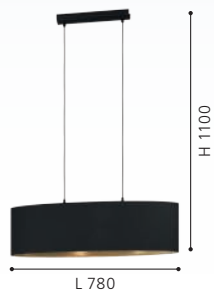

900147

900148

900147 ZARAGOZA

pendant light; steel, black / fabric with decor, black, gold
 Hängeleuchte; Stahl, schwarz / Textil mit Dekor, schwarz, gold
 luminaire en suspension; acier, noir / tissu avec décor, noir, or

L 780, B 220, H 1100

900148 ZARAGOZA

pendant light; steel, black / fabric with decor, black, gold
 Hängeleuchte; Stahl, schwarz / Textil mit Dekor, schwarz, gold
 luminaire en suspension; acier, noir / tissu avec décor, noir, or

L 925, B 160, H 1100