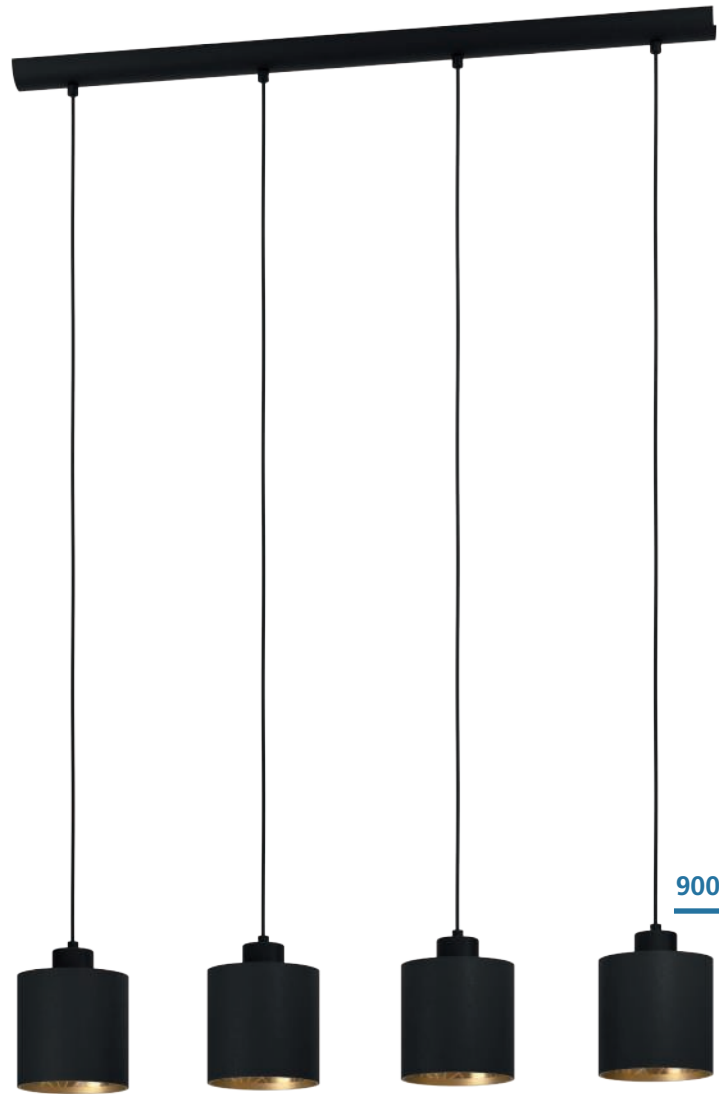

900147

900148

900147 ZARAGOZA

pendant light; steel, black / fabric with decor, black, gold
 Hängeleuchte; Stahl, schwarz / Textil mit Dekor, schwarz, gold
 luminaire en suspension; acier, noir / tissu avec décor, noir, or

L 780, B 220, H 1100

900148 ZARAGOZA

pendant light; steel, black / fabric with decor, black, gold
 Hängeleuchte; Stahl, schwarz / Textil mit Dekor, schwarz, gold
 luminaire en suspension; acier, noir / tissu avec décor, noir, or

L 925, B 160, H 1100