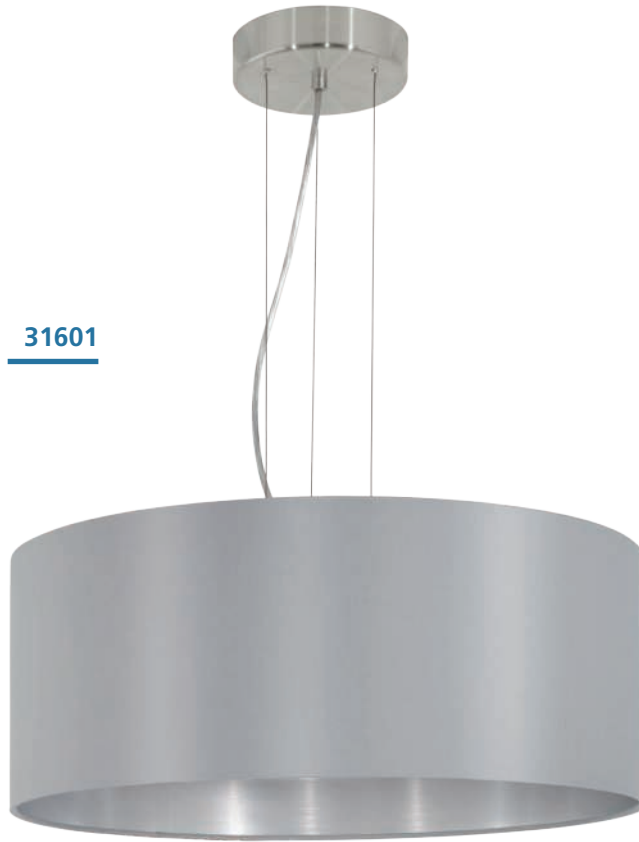

31606

31601 MASERLO

pendant light; steel, satin nickel / fabric, grey, silver
Hängeleuchte; Stahl, nickel-matt / Textil, grau, silber
luminaire en suspension; acier, nickel mat / tissu, gris, argent

H 1100, Ø 380

9 002759 316013

31606 MASERLO

pendant light; steel, satin nickel / fabric, grey, silver
Hängeleuchte; Stahl, nickel-matt / Textil, grau, silber
luminaire en suspension; acier, nickel mat / tissu, gris, argent

H 1100, Ø 530

9 002759 316068