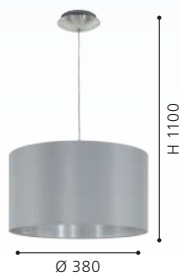

**31601**

**99543**

**LED**

**31606**

### 31601 MASERLO

pendant light; steel, satin nickel / fabric, grey, silver  
 Hängeleuchte; Stahl, nickel-matt / Textil, grau, silber  
 luminaire en suspension; acier, nickel mat / tissu, gris, argent

H 1100, Ø 380

9 002759 316013

### 31606 MASERLO

pendant light; steel, satin nickel / fabric, grey, silver  
 Hängeleuchte; Stahl, nickel-matt / Textil, grau, silber  
 luminaire en suspension; acier, nickel mat / tissu, gris, argent