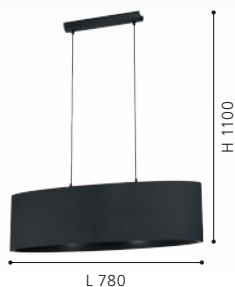

99042

99043

MASERLO 1

99044 MASERLO 1

pendant light; steel, black / fabric, black
Hängeleuchte; Stahl, schwarz / Textil, schwarz
luminaire en suspension; acier, noir / tissu, noir

L 780, B 220, H 1100

E27 2x 40W

9 002759 990442

L 780

H 1100

99042 MASERLO 1

pendant light; steel, black / fabric, black
Hängeleuchte; Stahl, schwarz / Textil, schwarz
luminaire en suspension; acier, noir / tissu, noir

H 1100, Ø 380

E27 1x 40W

9 002759 990428

Ø 380

H 1100

99043 MASERLO 1

pendant light; steel, black / fabric, black
Hängeleuchte; Stahl, schwarz / Textil, schwarz
luminaire en suspension; acier, noir / tissu, noir

H 1100, Ø 530

E27 1x 60W

9 002759 990435

Ø 530

H 1100