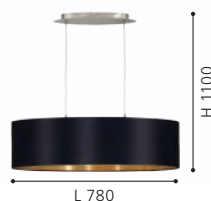

31611

31616

31611 MASERLO

pendant light; steel, satin nickel / fabric, black, gold
 Hängeleuchte; Stahl, nickel-matt / Textil, schwarz, gold
 luminaire en suspension; acier, nickel mat / tissu, noir, or

L 780, B 220, H 1100

E27 2x 60W

31616 MASERLO

pendant light; steel, satin nickel / fabric, black, gold
 Hängeleuchte; Stahl, nickel-matt / Textil, schwarz, gold
 luminaire en suspension; acier, nickel mat / tissu, noir, or

L 1000, B 250, H 1100