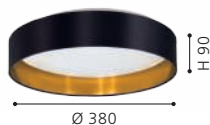

99539

LED

DESIGN
HIGHLIGHT
DETAIL

31627

99539 MASERLO 2

ceiling light; plastic, steel, white / fabric, black, gold
Deckenleuchte; Kunststoff, Stahl, weiss / Textil, schwarz, gold
plafonnier; plastique, acier, blanc / tissu, noir, or

H 90, Ø 380

LED

warm
WHITE

21,6W 2500lm

9 002759 995393

31627 MASERLO

table light; steel, satin nickel / fabric, black, gold
Tischleuchte; Stahl, nickel-matt / Textil, schwarz, gold
luminaire de table; acier, nickel mat / tissu, noir, or

H 420, Ø 230

E27 1x 60W

9 002759 316273

95169 MASERLO

floor light; steel, satin nickel / fabric, black, gold
Stehleuchte; Stahl, nickel-matt / Textil, schwarz, gold
lampadaire; acier, nickel mat / tissu, noir, or