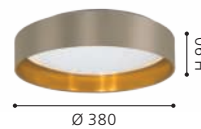

99541

31602

31613

31602 MASERLO

pendant light; steel, satin nickel / fabric, taupe, gold
 Hängeleuchte; Stahl, nickel-matt / Textil, taupe, gold
 luminaire en suspension; acier, nickel mat / tissu, taupe, or

H 1100, Ø 380

99541 MASERLO 2

ceiling light; plastic, steel, white / fabric, taupe, gold
 Deckenleuchte; Kunststoff, Stahl, weiss / Textil, taupe, gold
 plafonnier; plastique, acier, blanc / tissu, taupe, or

H 90, Ø 380

31613 MASERLO

pendant light; steel, satin nickel / fabric, taupe, gold
 Hängeleuchte; Stahl, nickel-matt / Textil, taupe, gold
 luminaire en suspension; acier, nickel mat / tissu, taupe, or

L 780, B 220, H 1100