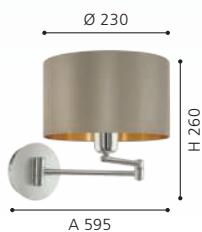

95055 MASERLO

wall light; steel, satin nickel / fabric, taupe, gold
Wandleuchte; Stahl, nickel-matt / Textil, taupe, gold
applique; acier, nickel mat / tissu, taupe, or

H 260, Ø 230, A 595

31629 MASERLO

table light; steel, satin nickel / fabric, taupe, gold
Tischleuchte; Stahl, nickel-matt / Textil, taupe, gold
luminaire de table; acier, nickel mat / tissu, taupe, or

H 420, Ø 230

95171 MASERLO

floor light; steel, satin nickel / fabric, taupe, gold
Stehleuchte; Stahl, nickel-matt / Textil, taupe, gold
lampadaire; acier, nickel mat / tissu, taupe, or

H 1510, Ø 380, Base: Ø 250