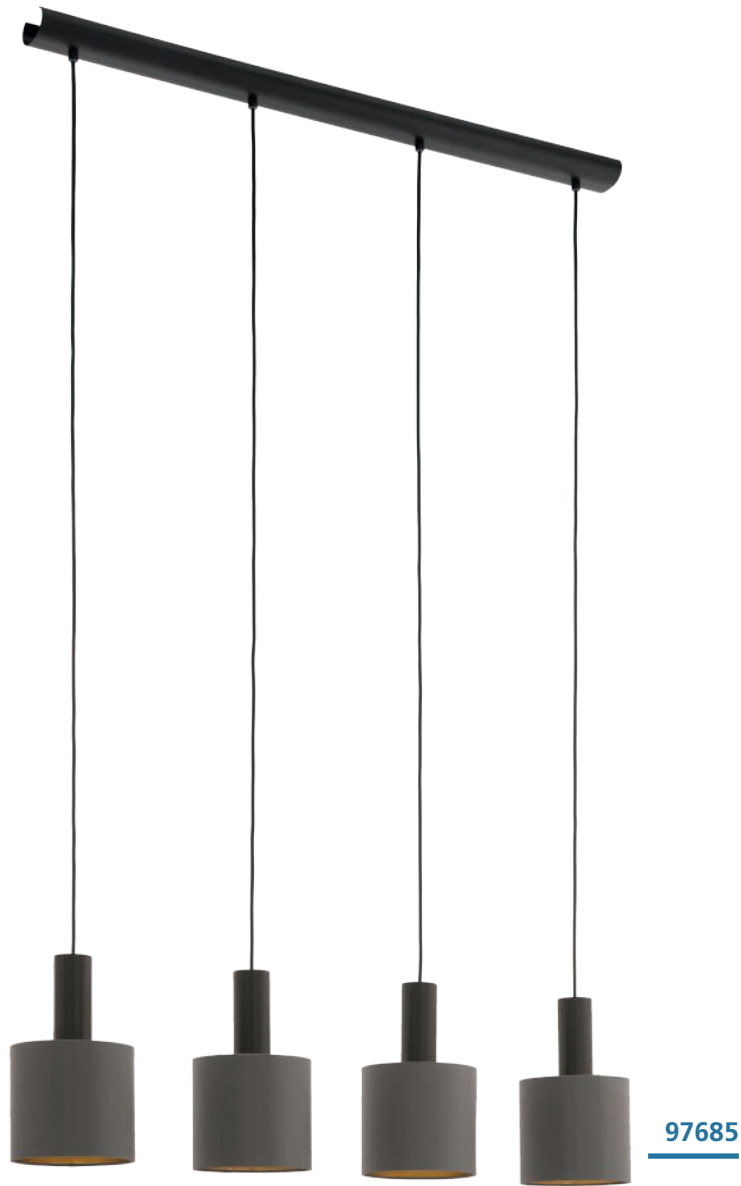

97684

97685

97684 CONCESSA 1

pendant light; steel, dark brown / fabric, cappuccino, gold
 Hängeleuchte; Stahl, dunkelbraun / Textil, cappuccino, gold
 luminaire en suspension; acier, marron foncé / tissu, cappuccino, or

H 1500, Ø 420

E27

3x 60W

9 002759 976842

H 1500

Ø 420

97685 CONCESSA 1

pendant light; steel, dark brown / fabric, cappuccino, gold
 Hängeleuchte; Stahl, dunkelbraun / Textil, cappuccino, gold
 luminaire en suspension; acier, marron foncé / tissu, cappuccino, or

L 940, B 160, H 1500

E27

4x 60W

9 002759 976859

H 1500

L 940