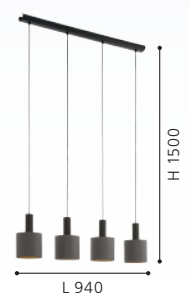

H 1500, Ø 420

E27

3x 60W

9 002759 976842

H 1500

Ø 420

97685 CONCESSA 1

pendant light; steel, dark brown / fabric, cappuccino, gold
 Hängeleuchte; Stahl, dunkelbraun / Textil, cappuccino, gold
 luminaire en suspension; acier, marron foncé / tissu, cappuccino, or

L 940, B 160, H 1500

E27

4x 60W

9 002759 976859

H 1500

L 940