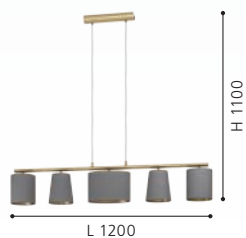

99487 ALMEIDA 2

pendant light; steel, brushed brass / fabric, cappuccino, brass
 Hängeleuchte; Stahl, messing-gebürstet / Textil, cappuccino, messing
 luminaire en suspension; acier, laiton brossé / tissu, cappuccino, laiton

L 1200, B 155, H 1100

E14 5x 40W

9 002759 994877

99486 ALMEIDA 2

ceiling light; steel, brushed brass / fabric, cappuccino, brass
 Deckenleuchte; Stahl, messing-gebürstet / Textil, cappuccino, messing
 plafonnier; acier, laiton brossé / tissu, cappuccino, laiton

L 810, B 155, H 280

E14 3x 40W

9 002759 994860

99612 ALMEIDA 2

floor light; steel, brushed brass / fabric, cappuccino, brass
 Stehleuchte; Stahl, messing-gebürstet / Textil, cappuccino, messing
 lampadaire; acier, laiton brossé / tissu, cappuccino, laiton